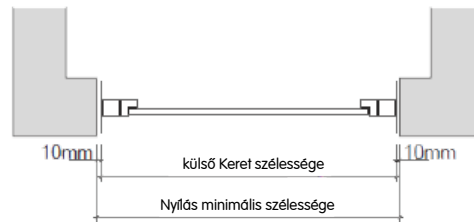

Nyílás mögé telepítés

PROFI billenőkapu méretek

Névleges szélesség*magasság	Keret külmérete szélesség*magasság		Nyílásméret nyílásba szerelés esetén szélesség*magasság		Min. nyílásméret nyílás mögé szerelés esetén szélesség*magasság		Szabad átjárónyílás mérete szélesség*magasság	
Profí3 2380*1980	2380	1980	2390	1990	2250	1920	2160	1810
Profí3 2380*2080	2380	2080	2390	2090	2250	2020	2160	1910
Profí3 2380*2180	2380	2180	2390	2190	2250	2120	2160	2010
Profí3 2480*1980	2480	1980	2490	1990	2350	1920	2260	1810
Profí3 2480*2080	2480	2080	2490	2090	2350	2020	2260	1910
Profí3 2480*2180	2480	2180	2490	2190	2350	2120	2260	2010
Profí3 2580*1980	2580	1980	2590	1990	2450	1920	2360	1810
Profí3 2580*2080	2580	2080	2590	2090	2450	2020	2360	1910
Profí4 2380*1980	2380	1980	2390	1990	2250	1920	2160	1810
Profí4 2380*2080	2380	2080	2390	2090	2250	2020	2160	1910
Profí4 2380*2180	2380	2180	2390	2190	2250	2120	2160	2010
Profí4 2480*1980	2480	1980	2490	1990	2350	1920	2260	1810
Profí4 2480*2080	2480	2080	2490	2090	2350	2020	2260	1910
Profí4 2480*2180	2480	2180	2490	2190	2350	2120	2260	2010
Profí4 2580*1980	2580	1980	2590	1990	2450	1920	2360	1810
Profí4 2580*2080	2580	2080	2590	2090	2450	2020	2360	1910
Profí4 2580*2180	2580	2180	2590	2190	2450	2120	2360	2010