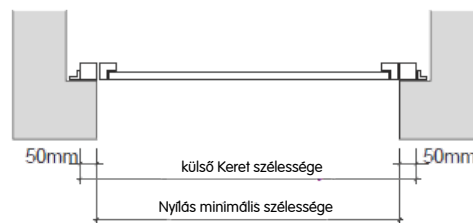

Nyílás mögé telepítés

PROFI billenőkapu méretek

Névleges szélesség*magasság	Keret külmérete szélesség*magasság		Nyílásméret nyílásba szerelés esetén szélesség*magasság		Min. nyílásméret nyílás mögé szerelés esetén szélesség*magasság		Szabad átjárónyílás mérete szélesség*magasság	
Profí3 2380*1980	2380	1980	2390	1990	2250	1920	2160	1810
Profí3 2380*2080	2380	2080	2390	2090	2250	2020	2160	1910
Profí3 2380*2180	2380	2180	2390	2190	2250	2120	2160	2010
Profí3 2480*1980	2480	1980	2490	1990	2350	1920	2260	1810
Profí3 2480*2080	2480	2080	2490	2090	2350	2020	2260	1910
Profí3 2480*2180	2480	2180	2490	2190	2350	2120	2260	2010
Profí3 2580*1980	2580	1980	2590	1990	2450	1920	2360	1810
Profí3 2580*2080	2580	2080	2590	2090	2450	2020	2360	1910
Profí4 2380*1980	2380	1980	2390	1990	2250	1920	2160	1810
Profí4 2380*2080	2380	2080	2390	2090	2250	2020	2160	1910
Profí4 2380*2180	2380	2180	2390	2190	2250	2120	2160	2010
Profí4 2480*1980	2480	1980	2490	1990	2350	1920	2260	1810
Profí4 2480*2080	2480	2080	2490	2090	2350	2020	2260	1910
Profí4 2480*2180	2480	2180	2490	2190	2350	2120	2260	2010
Profí4 2580*1980	2580	1980	2590	1990	2450	1920	2360	1810
Profí4 2580*2080	2580	2080	2590	2090	2450	2020	2360	1910
Profí4 2580*2180	2580	2180	2590	2190	2450	2120	2360	2010