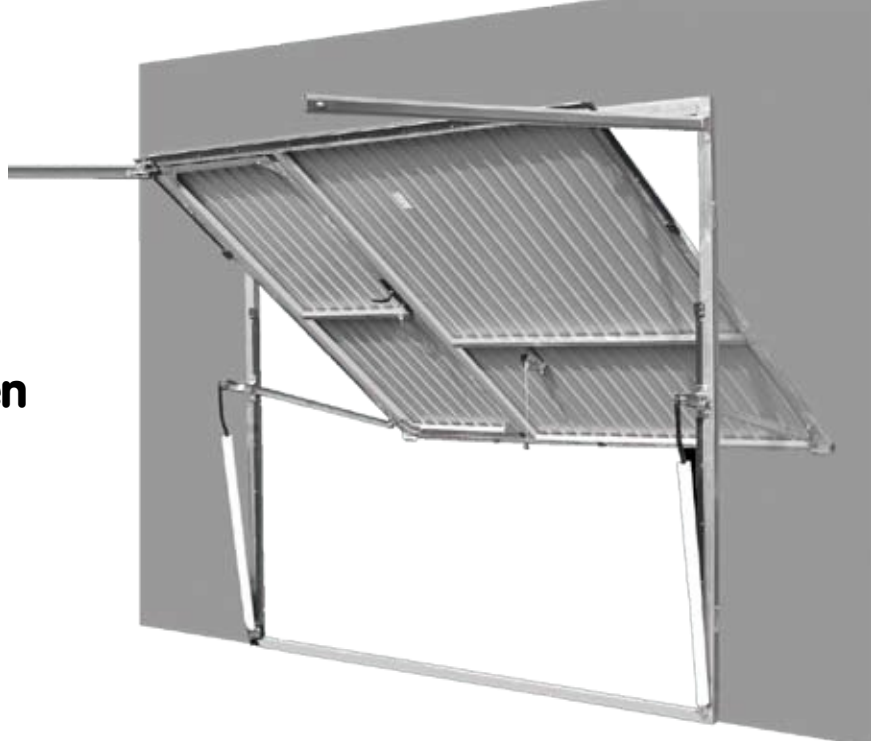

PROFI billenő garázskapuk

Részleteiben is tökéletes

PROFI billenőkapu a KLING-től.

**“A billenő garázska-
pu univerzális megoldást
jelenthet családi házak,
vagy társasházak esetében
egyaránt.”**

A KLING Kft. a legnagyobb hazai szekcionált kapukat gyártó cég. Már közel 40 éve foglalkozik billenőajtókkal. Azon vásárlóknak kínálva ezzel **PROFI** garázska-
pu megoldást, akiknek garázsukba nem telepíthető szekcionált kapu vagy az olcsóbb megoldásokat keresik. A PROFI billenőajtók hosszú évtizedek óta népszerűek vásárlóink körében. Az ajtók tervezése, kivitelezése és a felhasznált minőségi alapanyagok garantálják a billenőajtók hosszú távú működését.

A kapu szerkezetét úgy tervezték, hogy maximális működési stabilitás mellett minimálisra csökkentették a kapulap súlyát. Ezzel a kombinációval a termék, nagyon stabil és könnyű lett, amely garantálja biztonságos és hosszútávú működését. A kapu masszív keretét zártszelvény profilok alkotják. Az ajtólap függőlegesen bordázott lemezből készült, melyet többszöri festéssel óvnak a környezeti behatások ellen. Az ajtók gyártásakor a hegesztések helyett ahol lehettett csavar kötések alkalmaztak, hogy minimálisra csökkentsék a korrózió lehetőségét.

PROFI III billenőkapuk jellemzői

- Festett vagy fóliás kapulap
- Függőlegesen bordázott mintázat
- Szegecselt kapulap
- Kétoldali rugókiegyensúlyozás
- 3 pontos zárszerkezet
- Felfúrásbiztos cilindres zárral, 3db kulccsal
- Horganyzott acél keret
- **Keret mérete : 60 x 40 mm zártszelvény**

PROFI IV billenőkapuk jellemzői

- Festett vagy fóliás kapulap
- Függőlegesen bordázott mintázat
- Szegecselt kapulap
- Kétoldali rugókiegyensúlyozás
- 3 pontos zárszerkezet
- Felfúrásbiztos cilindres zárral, 3db kulccsal
- Horganyzott acél keret
- **Keret mérete : 72 x 38 mm zártszelvény**