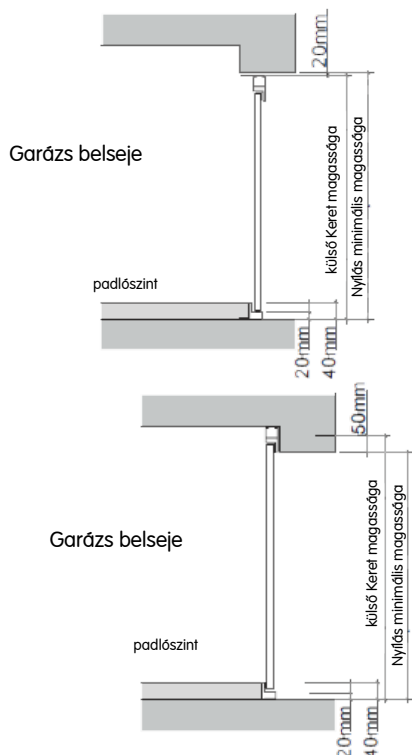

PROFI III és PROFI IV billenőkapuk szerelési lehetőségei

Nyílásba telepítés